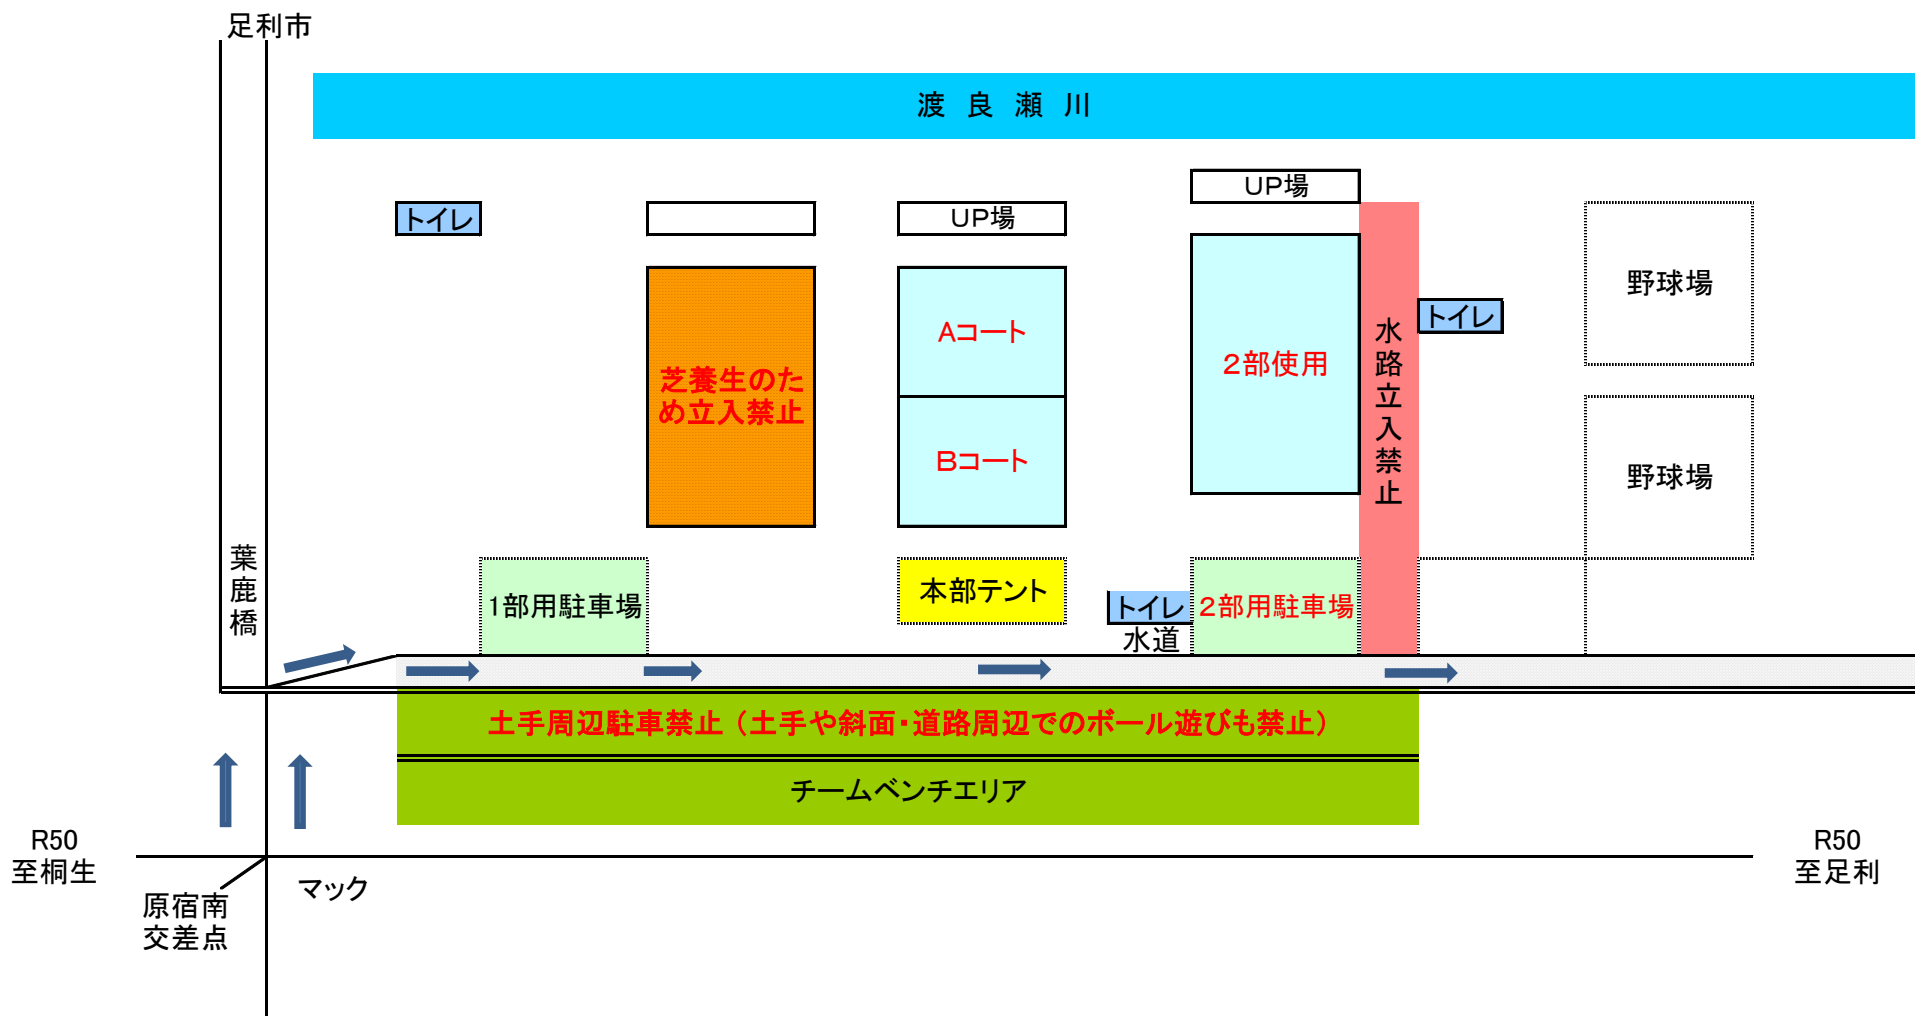

# 太田市渡良瀬スポーツ広場サッカー場 案内

- ・所定の駐車場をご利用下さい。路上駐車はご遠慮下さい。
- ・土手や道路周辺でのボール遊びは危険ですので禁止とします。
- ・Bコートは芝養生のため、立入禁止です。
- ・ゴミは持ち帰りして下さい。